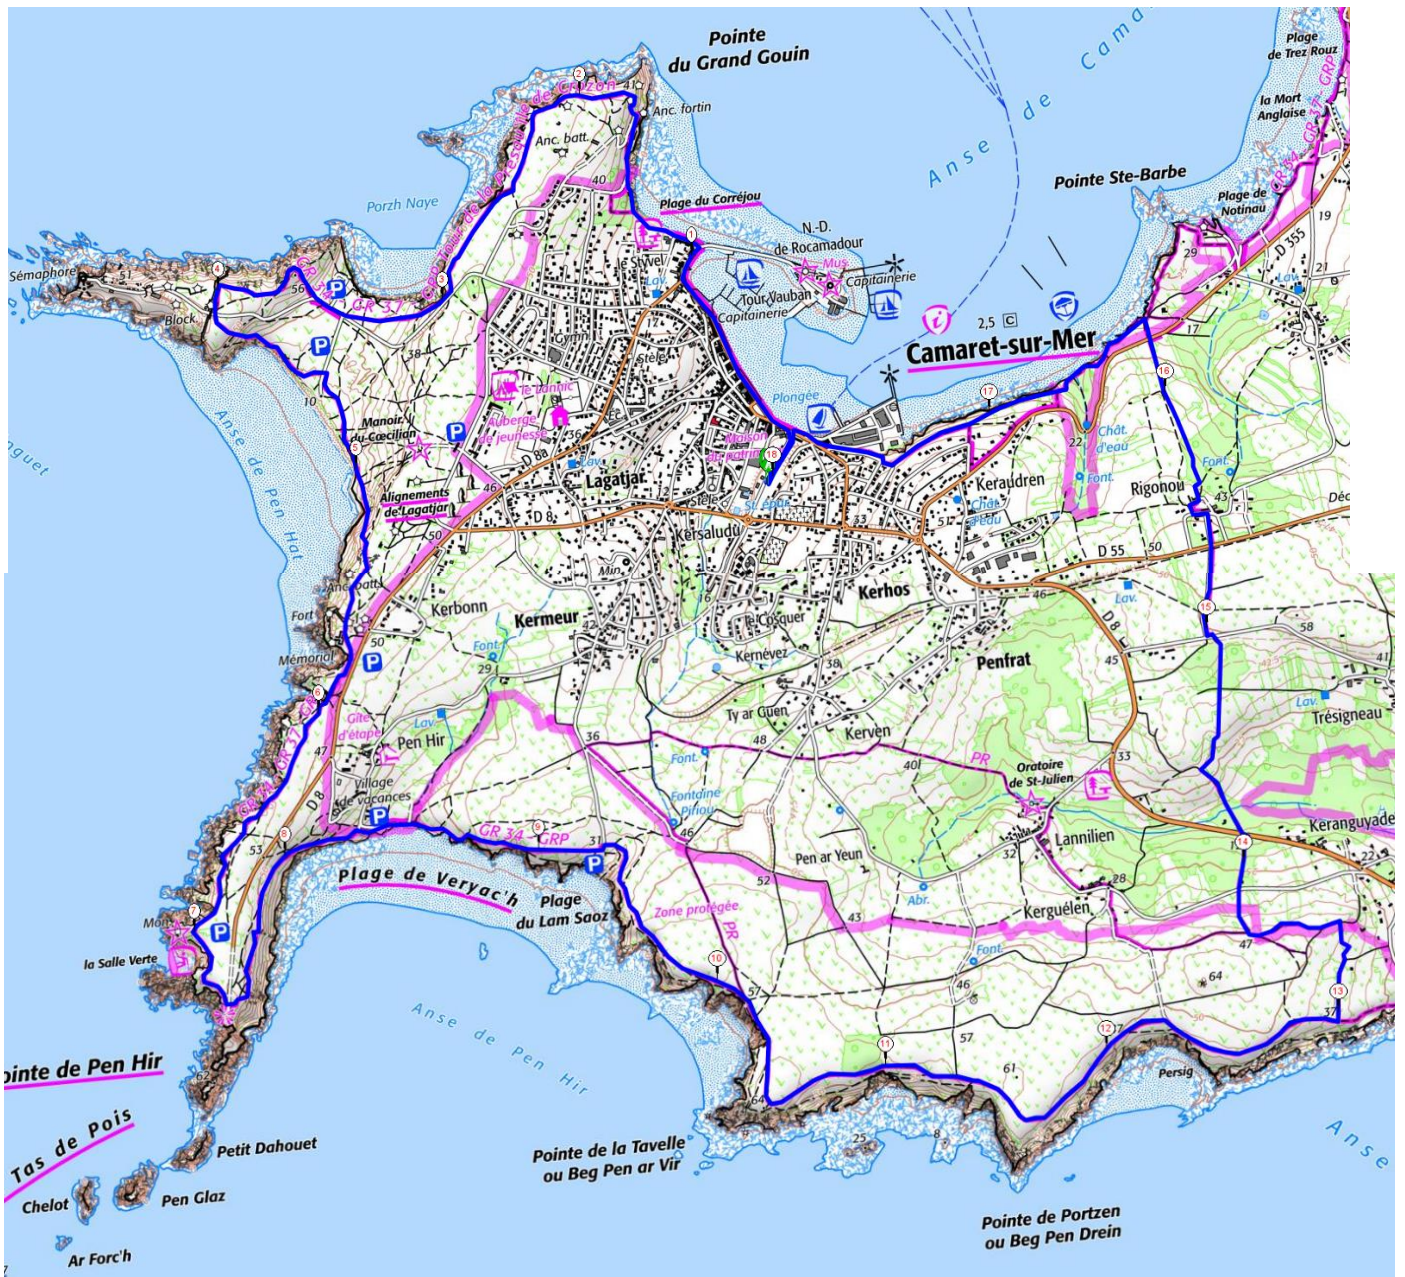

Tour de Camaret 18 km

Départ parking U Express, 6 Rue du Loch