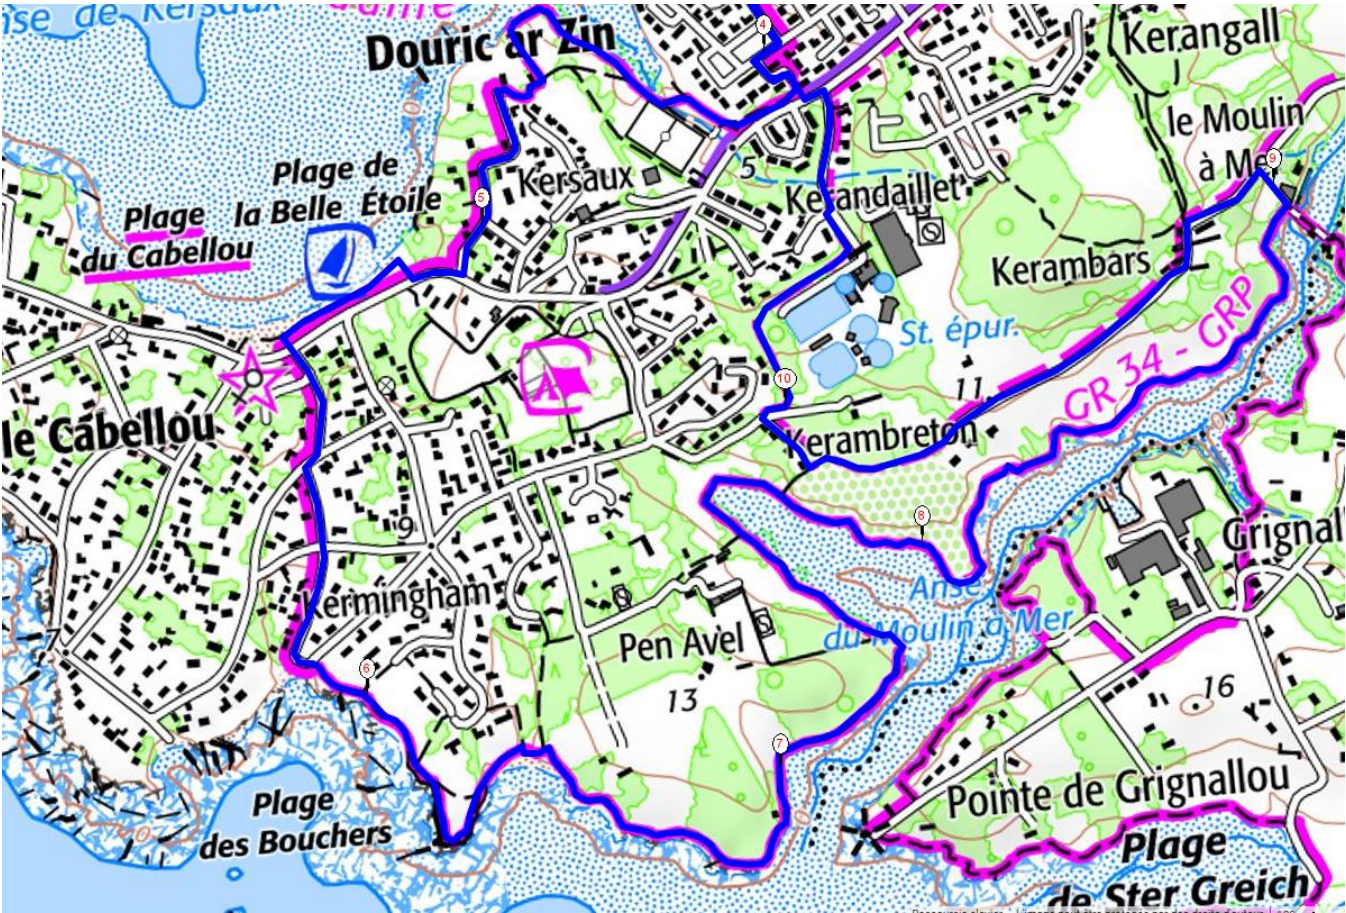

Concarneau Sud : 14,7 km
Départ parking Quai Carnot - Passage bateau Bus

Suite :

Détail ville close :