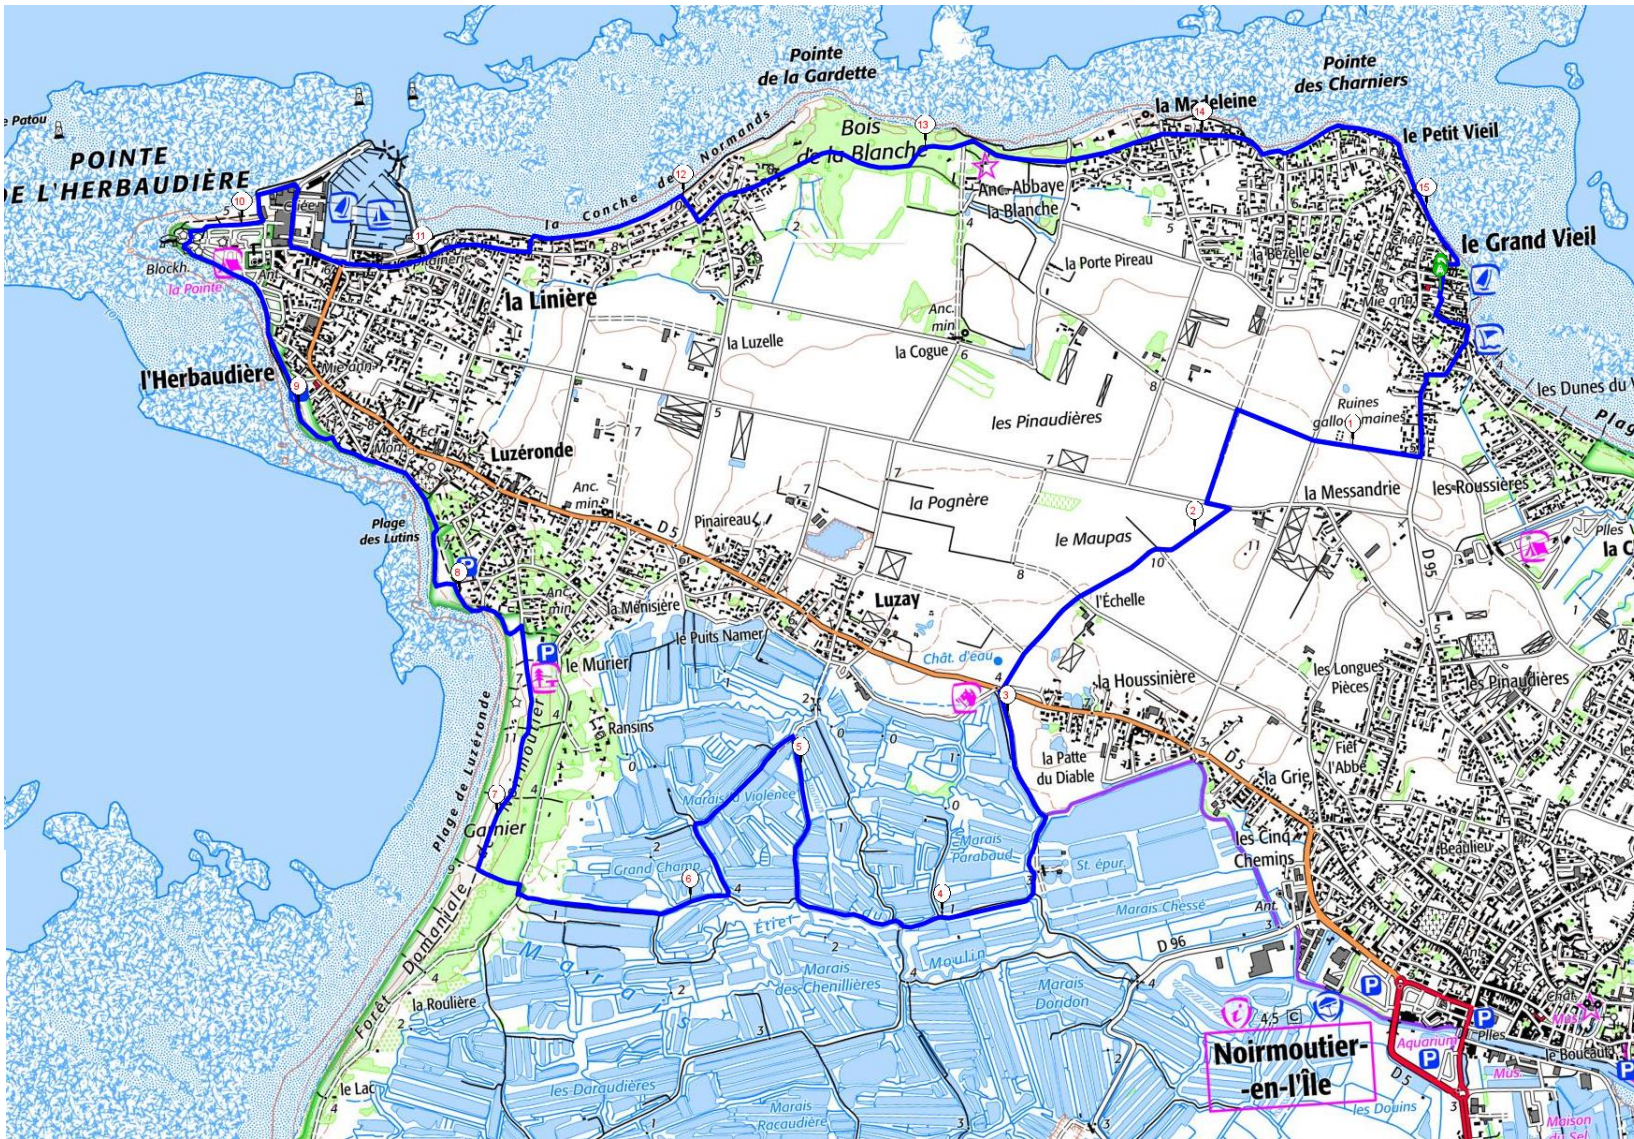

Noirmoutier 1 : 15,5 km

Noirmoutier 2 : 7,2 km

Noirmoutier 3 : 16,5 km