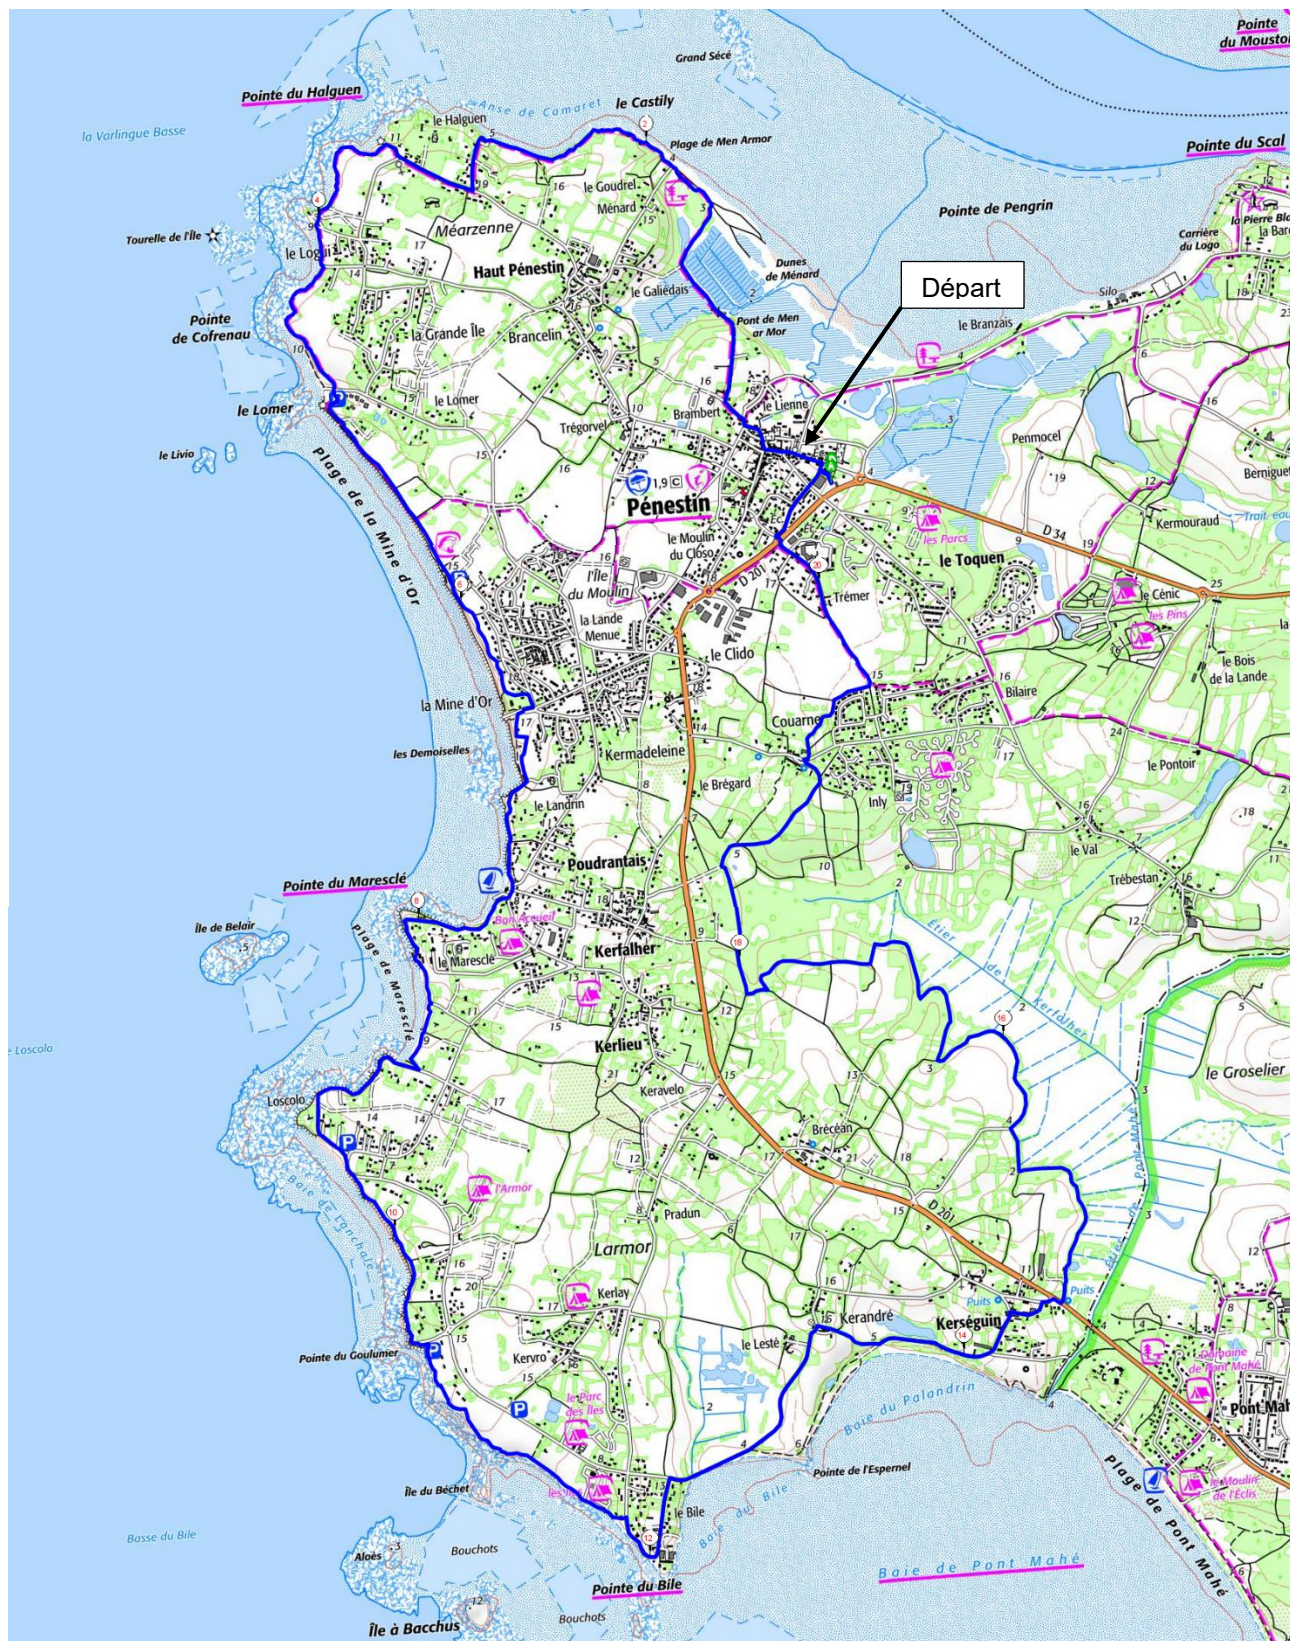

Pénestin : 20,8 km

Départ parking de l'église, Allée du Noello, juste avant l'église à droite - Pénestin

Arradon - Pénestin : 55 km / 50 mn
Par N165 - Sortie vers D 139 - Barrage d'Arzal - Cameol